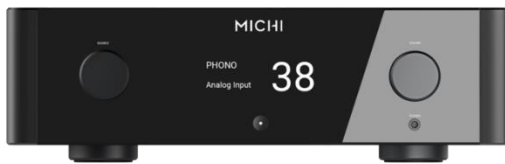

Michi by Rotel Serie Paket 1:

Die neusten Zugänge aus dem Hause Michi (by Rotel) und Bowers & Wilkins setzen Maßstäbe für eine akkurate Klangreproduktion und kombinieren diese mit exklusiven Materialien. Damit hinterlässt das System auch bei erfahrenen Hörern einen bleibenden Eindruck.